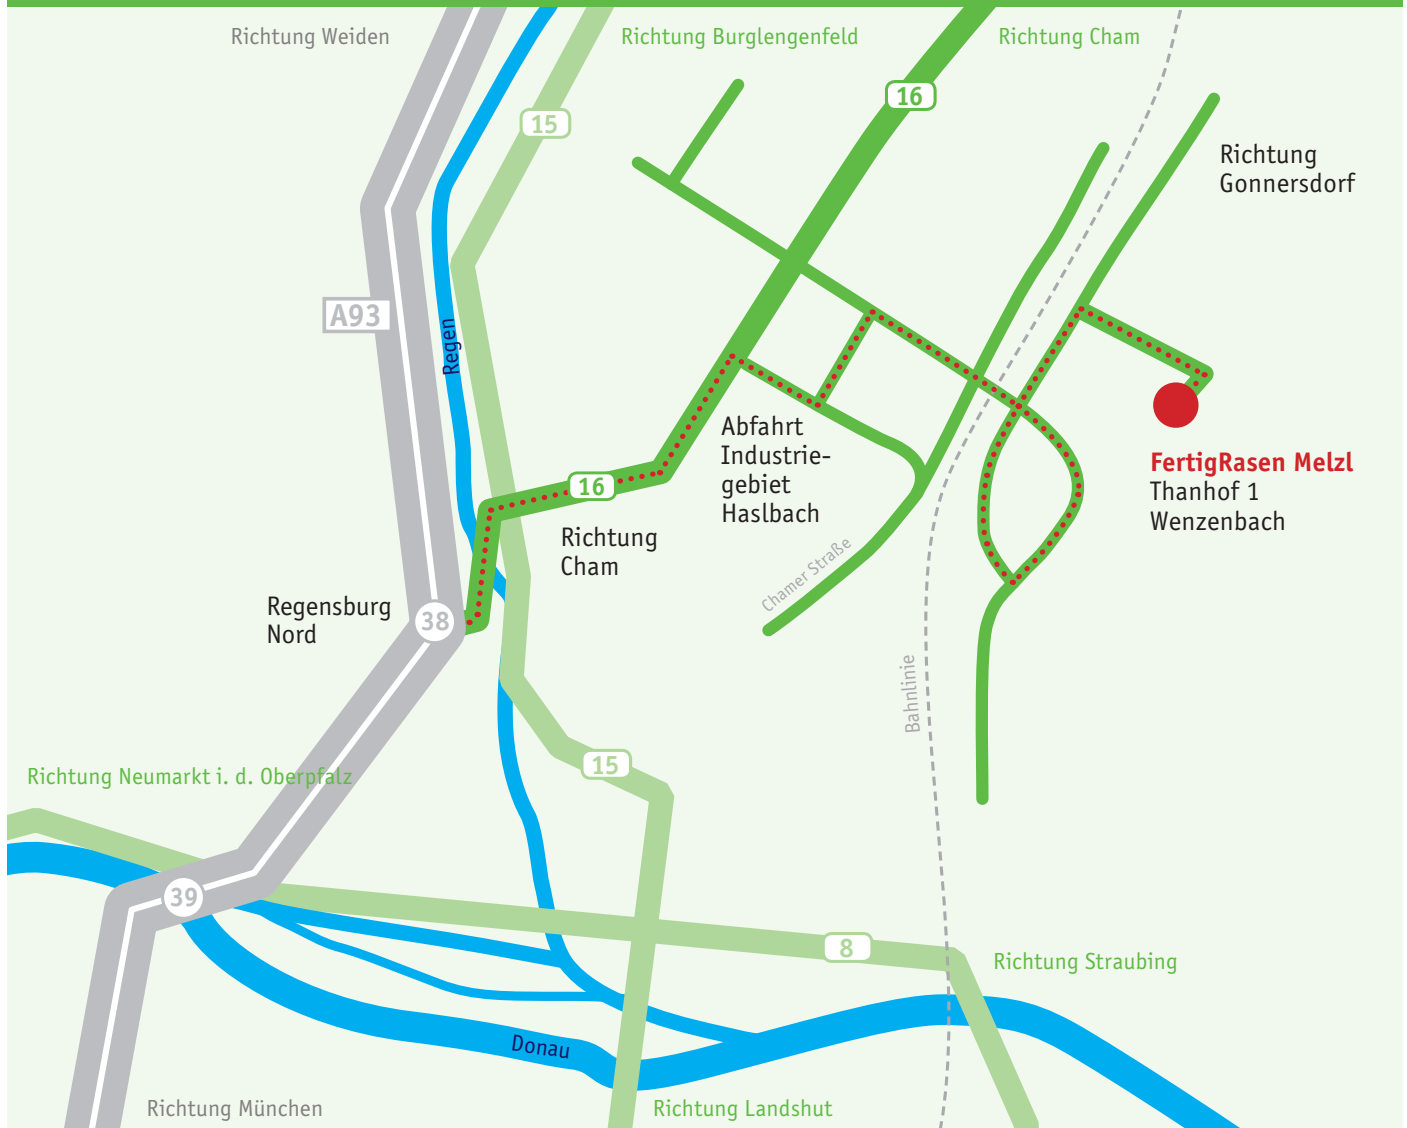

## So finden Sie uns!

Verlassen Sie die Autobahn A93 an der Ausfahrt 38 „Regensburg Nord“ und fahren Sie auf die Bundesstraße B16 Richtung Cham. Verlassen Sie die B16 nach ca. 3 km an der Abfahrt „Industriegebiet Haslbach“, biegen Sie an der ersten Ampel links und an der nächsten Ampel rechts ab, fahren Sie über die Brücke und anschließend rechts Richtung Chamer Straße. Nach der Unterführung und dem Ortsschild Gonnernsdorf biegen Sie rechts Richtung Thanhof ab. Folgen Sie dem Straßenverlauf – unser landwirtschaftlicher Betrieb liegt ca. 300 m weiter – und schon sind Sie bei FertigRasen Melzl.